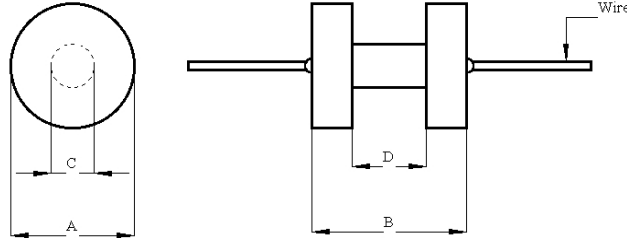

Small Bobbin Cores

DRWW, DRR and BBW Type Cores

Data sheet Ref: APS-1 (20/08/02)

DRWW TYPE

Cores	A	B	C	D	AL(nH/t ²)
DRWW 10x12D	10±0.2	12±0.3	4.2±0.2	7.0±0.2	50±10%

DR---R TYPE

Cores	A	B	C	D	E	AL(nH/t ²)
DR 8x10R	8±0.15	10±0.3	3.5±0.15	6±0.15	1.0	33±10%
DR 10x12R	10±0.2	12±0.4	3.7±0.15	6.5±0.15	1.3	54±10%
DR12.5x15R	12.5±0.2	15±0.5	6±0.15	10±0.25	2.5	60±10%
DR13x15R	13±0.2	15±0.4	6.7±0.2	9±0.2	2.5	65±10%

BBW TYPE

Cores	Materials	A	B	C	D	E	Wire			AL(nH/t ²)
							d	l	p	
BBW/6x8	K5B	6±0.2	8±0.3	2.5±0.15	4±0.15	2	0.6	20	3.0	
BBW/8x10	K5B	8±0.2	10±0.3	3.5±0.15	5±0.15	2.5	0.8	15	5.0	
BBW/10x12	K5B	10±0.2	12±0.4	4±0.15	7.5±0.15	2.25	0.8	15	6.0	
DRW12x15	3A	12±0.1 -0.3	15±0.3	4.8±0.2	9±0.2	3	0.8	33	7.5	64±10%