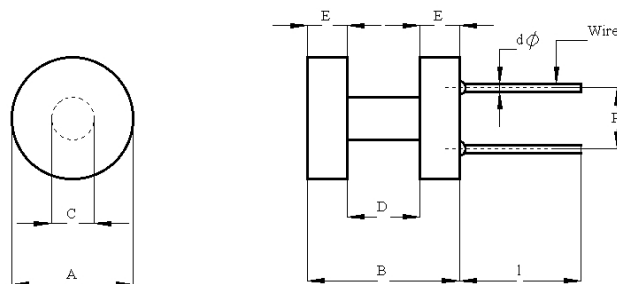

Small Bobbin Cores

DRWW, DRR and BBW Type Cores

Data sheet Ref: APS-1 (20/08/02)

DRWW TYPE

Cores	A	B	C	D	AL(nH/t ²)
DRWW 10x12D	10±0.2	12±0.3	4.2±0.2	7.0±0.2	50±10%

DR---R TYPE

Cores	A	B	C	D	E	AL(nH/t ²)
DR 8x10R	8±0.15	10±0.3	3.5±0.15	6±0.15	1.0	33±10%
DR 10x12R	10±0.2	12±0.4	3.7±0.15	6.5±0.15	1.3	54±10%
DR12.5x15R	12.5±0.2	15±0.5	6±0.15	10±0.25	2.5	60±10%
DR13x15R	13±0.2	15±0.4	6.7±0.2	9±0.2	2.5	65±10%

BBW TYPE

Cores	Materials	A	B	C	D	E	Wire			AL(nH/t ²)
							d	l	p	
BBW/6x8	K5B	6±0.2	8±0.3	2.5±0.15	4±0.15	2	0.6	20	3.0	
BBW/8x10	K5B	8±0.2	10±0.3	3.5±0.15	5±0.15	2.5	0.8	15	5.0	
BBW/10x12	K5B	10±0.2	12±0.4	4±0.15	7.5±0.15	2.25	0.8	15	6.0	
DRW12x15	3A	12±0.1 -0.3	15±0.3	4.8±0.2	9±0.2	3	0.8	33	7.5	64±10%