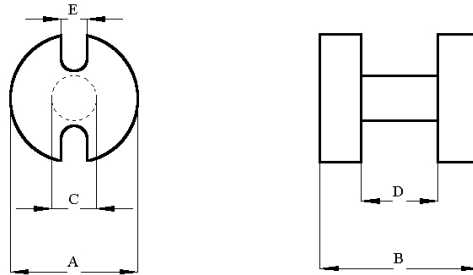

Small Bobbin Cores

DRWW, DRR and BBW Type Cores

Data sheet Ref: APS-1 (20/08/02)

DRWW TYPE

Cores	A	B	C	D	AL(nH/t ²)
DRWW 10x12D	10±0.2	12±0.3	4.2±0.2	7.0±0.2	50±10%

DR---R TYPE

Cores	A	B	C	D	E	AL(nH/t ²)
DR 8x10R	8±0.15	10±0.3	3.5±0.15	6±0.15	1.0	33±10%
DR 10x12R	10±0.2	12±0.4	3.7±0.15	6.5±0.15	1.3	54±10%
DR12.5x15R	12.5±0.2	15±0.5	6±0.15	10±0.25	2.5	60±10%
DR13x15R	13±0.2	15±0.4	6.7±0.2	9±0.2	2.5	65±10%

BBW TYPE

Cores	Materials	A	B	C	D	E	Wire			AL(nH/t ²)
							d	l	p	
BBW/6x8	K5B	6±0.2	8±0.3	2.5±0.15	4±0.15	2	0.6	20	3.0	
BBW/8x10	K5B	8±0.2	10±0.3	3.5±0.15	5±0.15	2.5	0.8	15	5.0	
BBW/10x12	K5B	10±0.2	12±0.4	4±0.15	7.5±0.15	2.25	0.8	15	6.0	
DRW12x15	3A	12±0.1 -0.3	15±0.3	4.8±0.2	9±0.2	3	0.8	33	7.5	64±10%